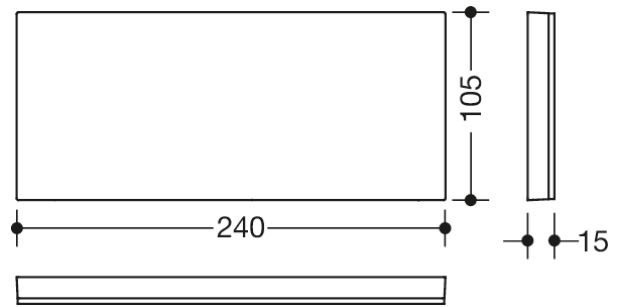

Vergelijkbare afbeelding

Afmetingen in mm

### Eigenschappen

Afdekking voor montageplaat van de mobiele zijtes

- rechthoekige afdekking
- voor het bekleden van gemonteerde montageplaten eenvoudig door aanhangen
- 240 mm breed, 105 mm hoog, 15 mm diep
- afdekking van hoogwaardige kunststof in de HEWI kleuren 98 (signaalwit) of 99 (zuiverwit)