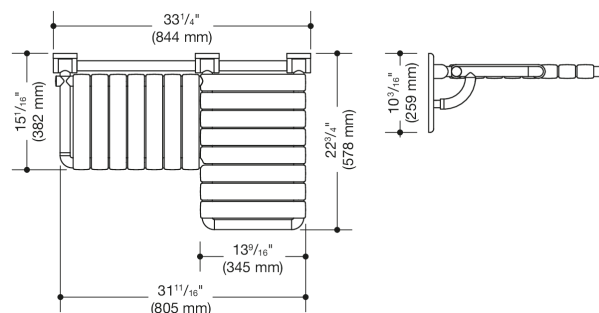

Vergelijkbare afbeelding

Afmetingen in mm

Eigenschappen

Opvouwbaar douchezitje, L-vormig (VS)

- Constructie van stangen en zitelementen
- Dient voor veilig zitten in de douche
- kan worden opgeklapt
- Met continue, corrosiebeschermde stalen kern
- Wandplaat van polyamide met geïntegreerde stalen kern
- uitstekend zitgedeelte rechts
- het smalle zitgedeelte is 18 1/8 inch (460 mm) breed en 15 1/16 inch (382 mm) diep
- het uitstekende zitgedeelte is 13 9/16 inch (345 mm) breed en 22 3/4 inch (578 mm) diep
- zitelementen 2 3/16 inch (55 mm) breed
- maximale belastbaarheid 450 lbs (204 kg)
- Inclusief bevestigingsmateriaal voor bevestiging aan spouwmuren met dubbele houten achterbekleding van twee multiplex- of hardhouten panelen van 2 inch x 12 duim verbonden met een multiplexplaat van 1/2 inch x 12 inch.
- Verborgene bevestiging
- van hoogwaardige polyamide in de HEWI kleuren 99 (zuiverwit), 95 (rotsgrijs), 92 (antracietgrijs), 90 (diepzwart), 86 (zand), 84 (omber) en 33 (robijnrood)
- voldoet aan de eisen conform 2010 ADA-normen en ICC/ANSI A117.1-2017