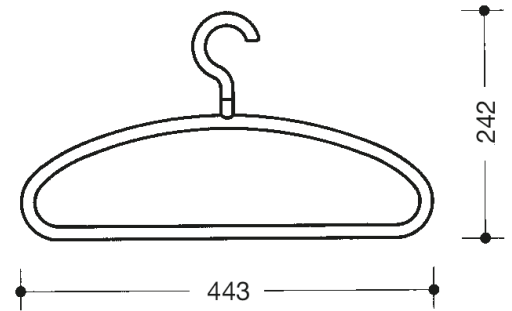

Vergelijkbare afbeelding

Afmetingen in mm

#### Kleer- en Broekhanger

- van hoogwaardige polyamide, volgens HEWI kleuren-tabel
- diameter 15 mm, 242 x 443 mm, geschikt voor stangen diameter 33 mm
- met open draaibaar oog, met 90°-blokkeerstand