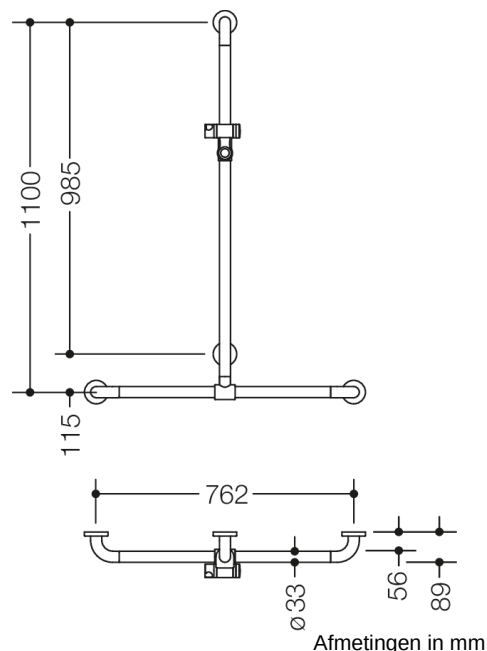

Vergelijkbare afbeelding

Eigenschappen

Douche-, Badhandgreep met doucheglijstang uit de 801 serie

- Verticaal en horizontaal gerangschikt, in een rechte hoek verbonden stangen met stalen bevestigingsrozetten en douchekophouder

met zijdelings (ter montage) verschuifbare verticale douchestang

- Dient om vast te houden en te steunen in de douche en bij de badkuip
- Verticale lengte 1100 mm, horizontale lengtes 762 mm
- 89 mm diep, Afstand tot de muur 56 mm, stangdiameter 33 mm, Rozet diameter 70 mm
- Geschikt voor handdouches van verschillende fabrikanten

Douchekophouder kan traploos worden gedraaid en na uittrekken of indrukken van een grote hendel in de hoogte worden versteld

conische opname op de douchekophouder vergemakkelijkt het inhangen van de handdouche