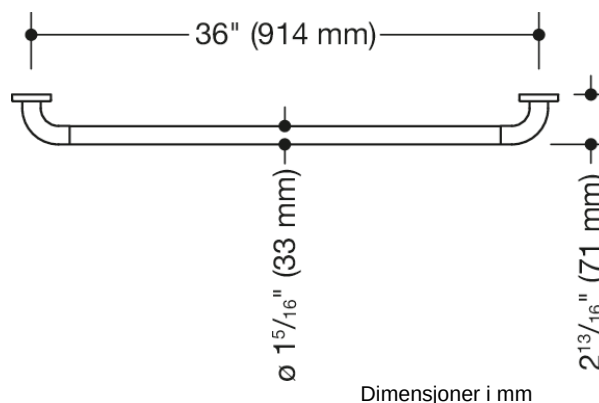

### Egenskaper

Gripeskinne (USA) i 801-serien

- Stang bøyd i rette vinkler i endene med festerosetter av stål
- Brukes til å holde og støtte
- med kontinuerlig, Korrosjonsbeskyttet stålkjerne
- Montering på vegg med veggspesifikt festemateriale og rosetter fra HEWI
- Akseldimensjon 36 tommer (914 mm), 70 mm (2 3/4 tommer) dyp
- Stangdiameter 1 5/16 tomme (33 mm), Rosettdiameter 70 mm (2 3/4 tommer)
- Maksimal lastekapasitet 114 kg (250 lbs)
- laget av høykvalitets polyamid i HEWI-fargene 99 (ren hvit), 95 (steingrå), 92 (antrasittgrå), 90 (dyp svart), 86 (sand), 84 (umbra) og 33 (rubinrød)
- oppfyller kravene i ADA-standardene fra 2010 og ICC/ANSI A117.1-2017
- Oppgraderingssett for toaletttrullholder 801.50US010 kan ettermonteres