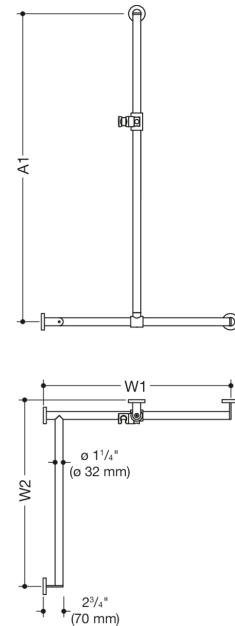

Bilde lignende

Dimensjoner i mm

Egenskaper

Dusjhåndtak med skyvbar dusjstang, System 900

- Vertikalt og horisontalt arrangert, Stang som er koblet i rett vinkel med festerosetter og dusjholder
- med dusjstang som kan flyttes sidelengs (for montering)
- Venstre versjon
- Vertikal lengde laget for å måle fra 600 mm (23 5/8 tommer) til 1250 mm (49 3/16 tommer), Horisontale lengder fra 475 mm (18 11/16 tommer) til 1800 mm (70 7/8 tommer), 70 mm (2 3/4 tommer) dyp
- Stangdiameter 1 1/4 tomme (32 mm), Rørtykkelse 1/16 tomme (2 mm), Rosettdiameter 70 mm (2 3/4 tommer)
- kan lastes opp til 150 kg (330 lbs)
- av kvalitativt rustfritt stål, matt polert
- Dusjholder i matt polyamid av høy kvalitet i HEWI-fargene 98 (signalhvitt) og 92 (antracittgrå)
- Passer til hånddusjer fra ulike produsenter
- Dusjholderen kan vippe trinnløst og justeres i høyden ved å trykke på en stor trykknapp
- Konisk holder på dusjhodeholderen gjør det enklere å feste hånddusjen
- Redusert antall festerosetter takket være innovativ hjørnetilkobling
- inkludert korrosjonsfritt og testet HEWI-festemateriale for veggmontering og forseglingsstape for å tette borepunktene
- oppfyller kravene i ADA-standardene fra 2010 og ICC/ANSI A117.1-2017

Utmerkelser og æresbevisninger

Farger/overflater

-  98 (signal hvitt)
-  92 (antracitegrå)