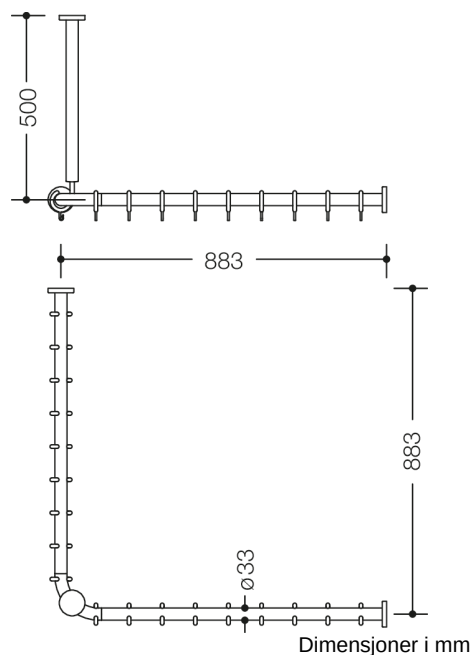

### Egenskaper

Dusjgardinstang med takoppheng i 801-serien

- Horisontalt og vertikalt arrangert, Stenger forbundet i rett vinkel med gardinringer
- Brukes til å feste et dusjforheng
- Montering på vegger og tak med korrosjonsfritt festemateriale og rosetter fra HEWI
- Forhengsstang for dusjkar 900 x 900 mm, Akselmål 883 x 883 mm, kan forkortes til 220 mm i endene på stedet
- Takoppheng 500 mm langt, Lengden kan justeres 10 mm og forkortes maks. 100 mm på rosetten
- Stangdiameter 33 mm
- med 18 gardinringer
- laget av høy kvalitet, matt polyamid i HEWI-fargene 99 (ren hvit), 98 (signal hvitt), 97 (lysegrå), 95 (steingrå) og 92 (antrasittgrå)
- med kjerne av metall