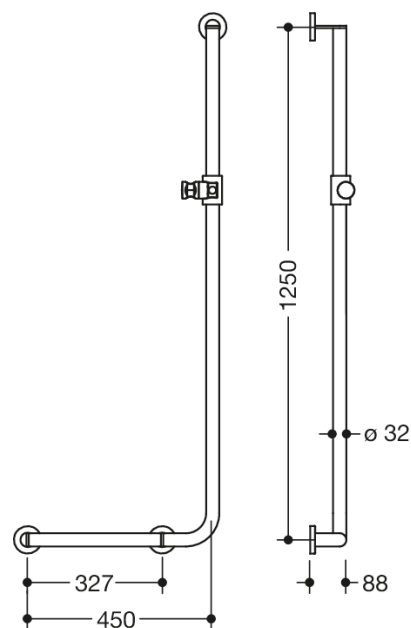

Bilde lignende

Dimensjoner i mm

Egenskaper

Vinkelhåndtak med dusjholder, System 900

- Venstre versjon
- Vertikalt og horisontalt arrangert, Stang som er koblet i rett vinkel med festerosetter og dusjholder
- Horisontal lengde 450 mm, loddrett lengde 1250 mm, 88 mm dyp
- Stangdiameter 32 mm, Rosettdiameter 70 mm
- av kvalitativt rustfritt stål, Matt overflate på bakken
- Dusjholder i matt polyamid av høy kvalitet i HEWI-fargene 98 (signalhvit) og 92 (antrasittgrå)
- Passer til hånddusjer fra ulike produsenter
- Dusjholderen kan vippes trinnløst og justeres i høyden ved å trykke på en stor trykknapp
- Konisk holder på dusjhodeholderen gjør det enklere å feste hånddusjen
- Montering på vegg med spesifikt festemateriale og rosetter fra HEWI
- Inkluderer korrosjonsfritt festemateriale og forseglingsstape for å tette borepunktene
- Vær oppmerksom ved bruk med hengende seter: Det er nødvendig å kontrollere kompatibiliteten.
- Testet opp til 200 kg ved bruk med HEWI festemateriale
- Anbefalt maksimal vekt for brukeren: 150 kg
- En detaljert liste over mulige kombinasjoner av gripeskinner, Du finner vinkelhåndtak og dusjhåndtak med passende avtakbare dusjseter i online-katalogen vår i nedlastingsområdet til det enkelte produktet.

Utmerkelser og æresbevisninger

Farger/overflater

-  98 (signal hvitt)
-  92 (antracitegrå)