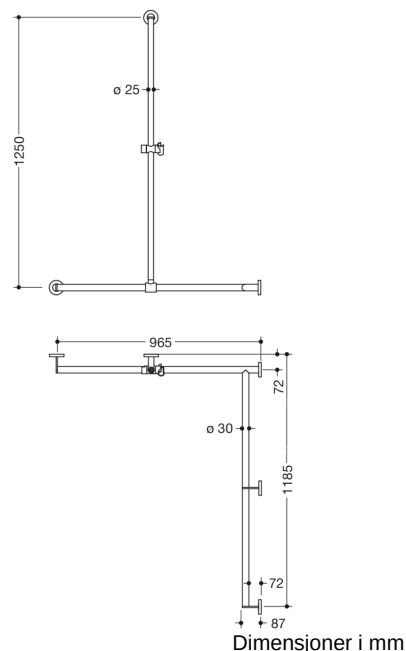

Bilde lignende

Egenskaper

Dusjhåndtak med skyvbar dusjstang, System 900, Hjørnemontering

- Vertikalt og horisontalt arrangert, Stang som er koblet i rett vinkel med festerosetter og dusjholder
- med dusjstang som kan flyttes sidelengs (for montering)
- Versjon høyre
- Vertikal lengde 1250 mm, Horisontale lengder (hjørnemontering) 965 mm og 1185 mm, 87 mm dyp
- Vertikal stangdiameter 25 mm, Horisontal stangdiameter 30 mm, Rørtykkelse 2 mm, Rosettdiameter 70 mm
- av kvalitativt rustfritt stål, forkrommet
- Dusjholder laget av plast, forkrommet
- Passer til hånddusjer fra ulike produsenter
- Dusjholderen kan vippes med en lås og justeres i høyden ved å vri på den fjærbelastede tilbakestillingsmekanismen
- Konisk holder på dusjhodeholderen gjør det enklere å feste hånddusjen
- Redusert antall festerosetter takket være innovativ hjørnetilkobling
- inkludert korrosjonsfritt og testet HEWI-festemateriale for veggmontering og forseglingsstape for å tette borepunktene, med en maksimal støtteavstand på 850 mm
- Vær oppmerksom ved bruk med hengende seter: Det er nødvendig å kontrollere kompatibiliteten.
- Testet opp til 200 kg ved bruk med HEWI festemateriale
- Anbefalt maksimal vekt for brukeren: 150 kg
- En detaljert liste over mulige kombinasjoner av gripeskinner, Du finner vinkelhåndtak og dusjhåndtak med passende avtakbare dusjseter i online-katalogen vår i nedlastingsområdet til det enkelte produktet.