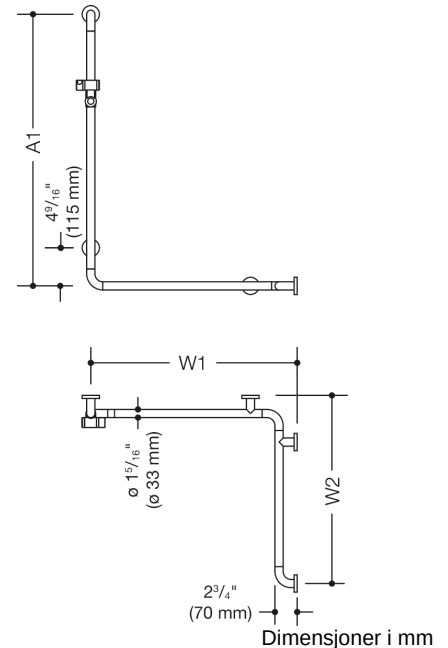

Bilde lignende

Egenskaper

Dusj, Serie 801 håndløper for badekar (USA)

- Vertikalt og horisontalt arrangert, Stenger forbundet i rette vinkler med festerosetter av stål
- med kontinuerlig, Korrosjonsbeskyttet stålkjerne
- Vertikal lengde laget for å måle fra 600 mm (23 5/8 tommer) til 1250 mm (49 3/16 tommer), Horisontale lengder fra 475 mm (18 11/16 tommer) til 1800 mm (70 7/8 tommer)
- 70 mm (2 3/4 tommer) dyp, Stangdiameter 1 5/16 tomme (33 mm), Rosettdiameter 70 mm (2 3/4 tommer)
- Fra en horisontal lengde på 1200 mm (47 1/4 tommer) er det nødvendig med en ekstra veggtilkobling, ettersom avstanden mellom støttene ikke må overstige 850 mm (33 7/16 tommer)
- Montering på vegg med veggspesifikt festemateriale og rosetter fra HEWI
- Kan monteres på venstre og høyre side
- Maksimal lastekapasitet 150 kg (330 lbs)
- Passer til fjæringsseter 801.51US100 (B1/W2 = min. 650 mm (25 3/4 tommer) og 801.51US110 (B1/W2 = min. 750 mm (29 1/2 tommer))
- Opphengte seter kan bare brukes i begrenset omfang, hvis senteravstand W1 eller W2 = 40 15/16 tommer (1040 mm) til 70 7/8 tommer (1800 mm)
- laget av høykvalitets polyamid i HEWI-fargene 99 (ren hvit), 95 (steingrå), 92 (antrasittgrå), 90 (dyp svart), 86 (sand), 84 (umbra) og 33 (rubinrød)
- oppfyller kravene i ADA-standardene fra 2010 og ICC/ANSI A117.1-2017