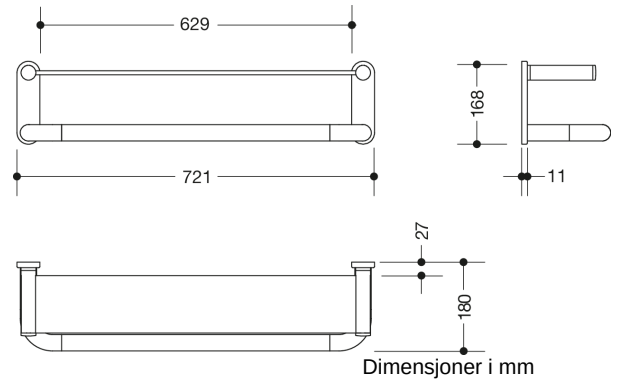

Bilde lignende

Egenskaper

Hylle med støttehåndtak, oppklappbar i 801-serien

- Hylle som består av holderelementer på sidene og hylleflater i glass
- integrert støttehåndtak, oppklappbar på nederste nivå
- brukes til holding, selvinnretting og innlegging av tilbehør
- gjennomgående speilløsning mulig, maksimal speilbredde 600 mm
- 721 mm bred, 168 mm høy, 180 mm dyp
- av høyglanset polyamid iht. HEWI-fargetabell
- inkludert korrosjonsfritt HEWI-festematerial