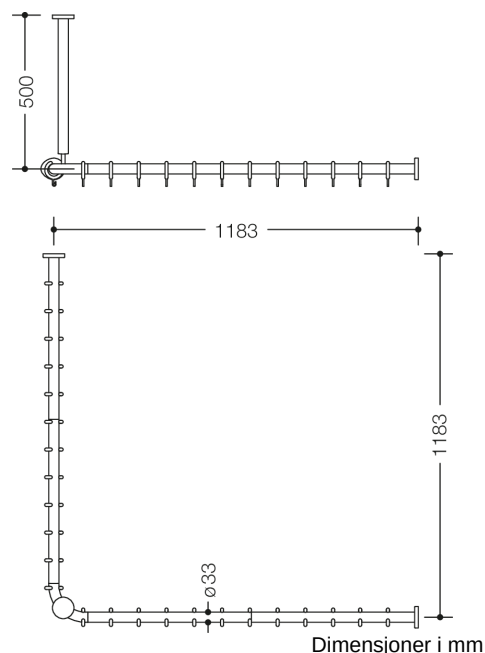

### Egenskaper

Dusjgardinstang med takoppheng i 801-serien

- Horisontalt og vertikalt arrangert, Stenger forbundet i rett vinkel med gardinringer
- Brukes til å feste et dusjforheng
- Montering på vegger og tak med korrosjonsfritt festemateriale og rosetter fra HEWI
- Forhengsstang for dusjkar 1200 x 1200 mm, Akselmål 1183 x 1183 mm, kan forkortes til 220 mm i endene på stedet
- Takoppheng 500 mm langt, Lengden kan justeres 10 mm og forkortes maks. 100 mm på rosetten
- Stangdiameter 33 mm
- med 24 gardinringer
- laget av høy kvalitet, matt polyamid i HEWI-fargene 99 (ren hvit), 98 (signal hvitt), 97 (lysegrå), 95 (steingrå) og 92 (antrasittgrå)
- med kjerne av metall