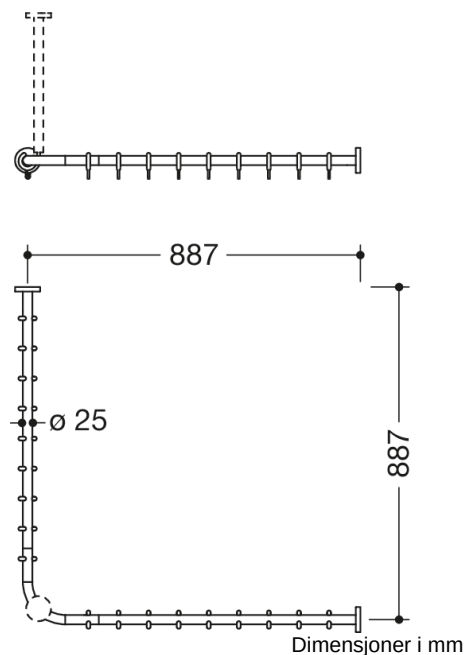

Bilde lignende

Egenskaper

Dusjgardinstang, system 900

- vannrett plassert stang, koblet til i rett vinkel med dusjgardinringer
- i rustfritt stål av høy kvalitet, Matt
- for dusjkar 900 x 900 mm
- Akselmål 887 x 887 mm
- med 18 dusjgardinringer av hvit POM
- anbefalt forhengsbredde 2500 mm
- Stangdiameter 25 mm, rosettdiameter 70 mm
- kan forkortes til 320 mm i endene på stedet
- Festing med rosetter på vegg og i tak, takoppheng nødvendig
- inkludert korrosjonsfritt og testet HEWI-festematerial samt tetteband for tetting av borepunkter