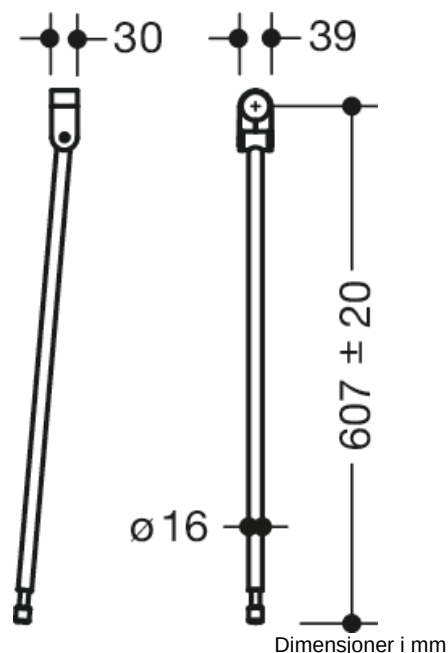

Bilde lignende

Egenskaper

Gulvstøtte

- Vertikal gulvstøtte for ettermontering på sammenleggbare støtteskinner og veggstøtteskinner 801.50...
- Monteringshøyde 760 mm (for å oppfylle høydekravene i henhold til DIN 18040)
- Enkel montering
- Tilkobling i høyglanset polyamid i henhold til HEWI fargekart
- Støtte laget av rustfritt stål av høy kvalitet, Matt overflate på bakken
- Vertikal lengde 607 mm
- Mulighet for høydejustering i området +/- 20 mm
- er produsert i samsvar med CE- og UKCA-forordning (EU) 2017/745 om medisinsk utstyr