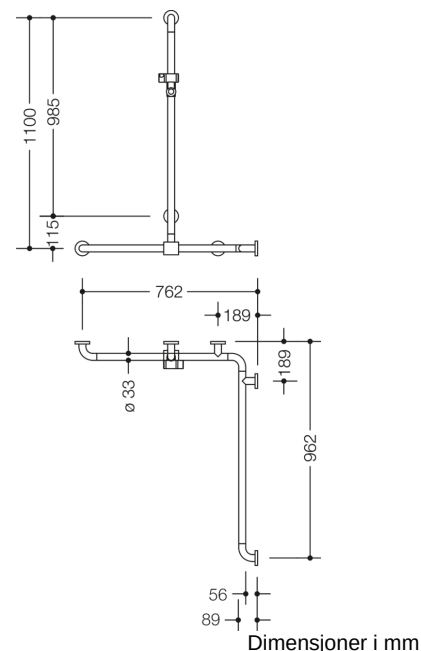

Bilde lignende

Egenskaper

Dusj, Håndløper for badekar med skyvbar dusjstang fra 801-serien, Hjørnemontering

- Vertikalt og horisontalt arrangert, Stang i rett vinkel med festerosetter i stål og dusjholder
- med vertikal dusjstang som kan flyttes sidelengs (for montering)
- Brukes til å holde og støtte i dusj- og badeområdet
- Vertikal lengde 1100 mm, Horisontale lengder 762 mm og 962 mm (hjørnemontering)
- 89 mm dyp, Avstand til veggen 56 mm, Stangdiameter 33 mm, Rosettdiameter 70 mm
- Passer til hånddusjer fra ulike produsenter
- Dusjholderen kan vippe trinnløst og justeres i høyden ved å trekke eller skyve i en stor spak
- Konisk holder på dusjhodeholderen gjør det enklere å feste hånddusjen
- med kontinuerlig, Korrosjonsbeskyttet stålkjerne
- Montering på vegg med veggspesifikt festemateriale og rosetter fra HEWI
- Kan monteres på venstre og høyre side
- Testet opp til 200 kg ved bruk med HEWI festemateriale
- Anbefalt maksimal vekt for brukeren: 150 kg
- laget av høyglanset polyamid i henhold til HEWI fargekart
- oppfyller kravene i ÖNORM B1600/1601
- Vær oppmerksom ved bruk med hengende seter: Det er nødvendig å kontrollere kompatibiliteten.
- En detaljert liste over mulige kombinasjoner av gripeskiner, Du finner vinkelhåndtak og dusjhåndtak med passende avtakbare dusjseter i online-katalogen vår i nedlastingsområdet til det enkelte produktet.