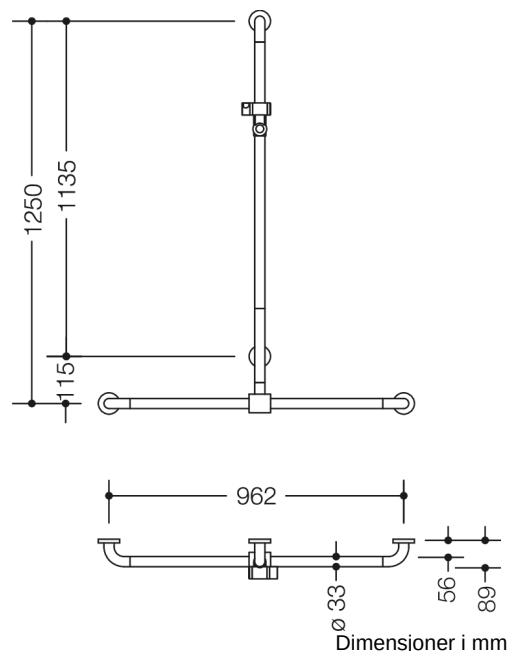

Bilde lignende

Egenskaper

Dusj, Håndløper for badekar med skyvbar dusjstang fra 801-serien

- Vertikalt og horisontalt arrangert, Stang i rett vinkel med festerosetter i stål og dusjholder
- med vertikal dusjstang som kan flyttes sidelengs (for montering)
- Brukes til å holde og støtte i dusj- og badeområdet
- Vertikal lengde 1250 mm, Horisontal lengde 962 mm
- 89 mm dyp, Avstand til veggen 56 mm, Stangdiameter 33 mm, Rosettdiameter 70 mm
- Passer til hånddusjer fra ulike produsenter
- Dusjholderen kan vippes trinnløst og justeres i høyden ved å trekke eller skyve i en stor spak
- Konisk holder på dusjhodeholderen gjør det enklere å feste hånddusjen
- med kontinuerlig, Korrosjonsbeskyttet stålkjerne
- Montering på vegg med veggspesifikt festemateriale og rosetter fra HEWI
- Testet opp til 200 kg ved bruk med HEWI festemateriale
- Anbefalt maksimal vekt for brukeren: 150 kg
- laget av høyglanset polyamid i henhold til HEWI fargekart
- Vær oppmerksom ved bruk med hengende seter: Det er nødvendig å kontrollere kompatibiliteten.
- En detaljert liste over mulige kombinasjoner av gripeskinner, Du finner vinkelhåndtak og dusjhåndtak med passende avtakbare dusjseter i online-katalogen vår i nedlastingsområdet til det enkelte produktet.