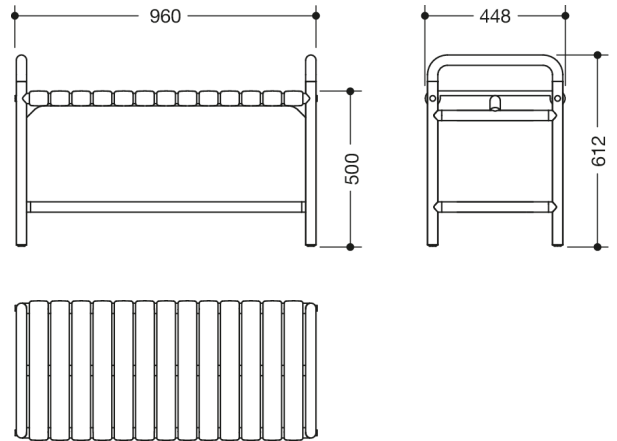

Bilde lignende

Dimensjoner i mm

#### Serie 801 dusjbenk

- for sikker sitteplass i badekaret og dusjområdet
- Maksimal lastekapasitet 350 kg
- Mobil bruk
- 960 mm bred, 448 mm dyp, 500 mm setehøyde, 612 mm Total høyde
- med 55 mm brede seteelementer i polyamid
- med kontinuerlig, Korrosjonsbeskyttet stålkjerne
- laget av høyglanset polyamid i henhold til HEWI fargekart