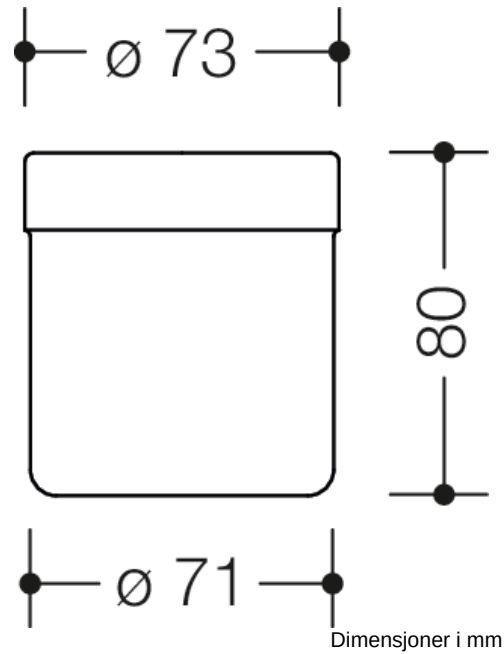

Bilde lignende

Egenskaper

Kopp i 801-serien med flat bunn

- rund kopp med flat bunn
- frittstående, egnet for bruk for holderen (801.00.100)
- 80 mm høy og 74 mm i diameter
- av høyglanset polyamid iht. HEWI-fargetabell