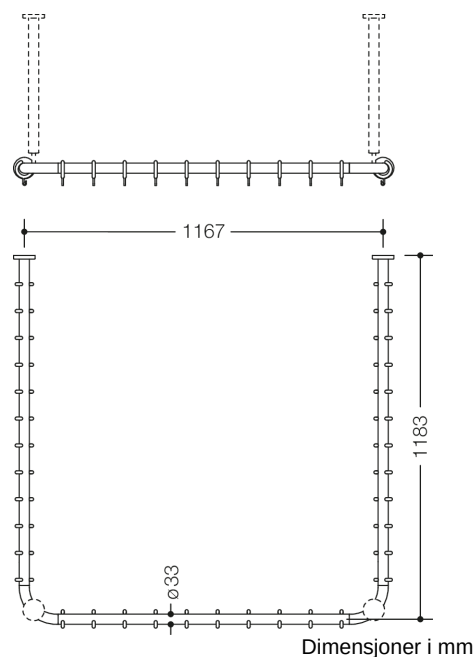

Bilde lignende

Egenskaper

Dusjgardinstang i 801-serien

- vannrett plasserte stenger med dusjgardinringer, koblet til U-formet i rett vinkel
- brukes til å feste et dusjforheng
- med metallkjerne
- Festing med rosetter på vegg og i tak, nødvendig takoppheng, maks. 600 mm langt
- kan forkortes på rosettene på stedet
- med 34 dusjgardinringer
- 1200 x 1200 x 1200 mm lang, stangdiameter 33 mm, rosettdiameter 70 mm
- av høyglanset polyamid iht. HEWI-fargetabell