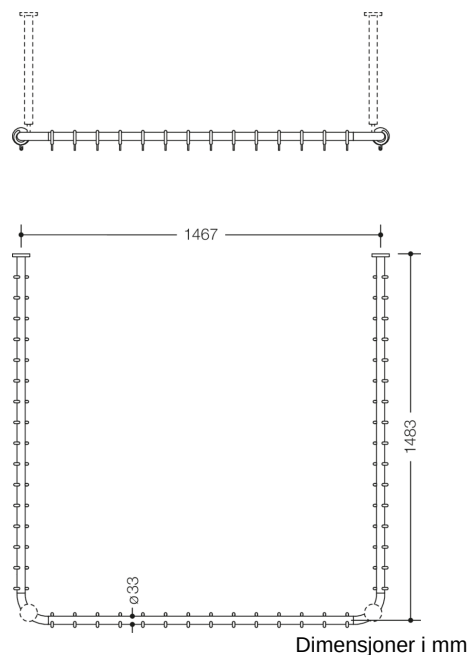

Bilde lignende

Egenskaper

Dusjgardinstang i 801-serien

- vannrett plasserte stenger med dusjgardinringer, koblet til U-formet i rett vinkel
- brukes til å feste et dusjforheng
- med metallkjerne
- Festing med rosetter på vegg og i tak, nødvendig takoppheng, maks. 600 mm langt
- kan forkortes på rosettene på stedet
- med 46 dusjgardinringer
- 1500 x 1500 x 1500 mm lang, stangdiameter 33 mm, rosettdiameter 70 mm
- av høyglanset polyamid iht. HEWI-fargetabell