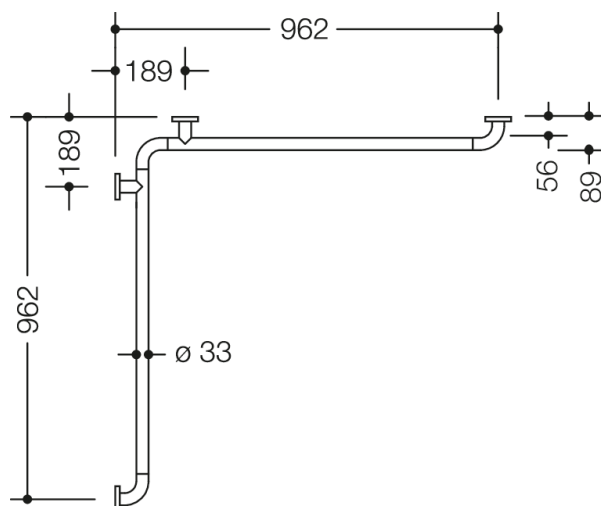

Bilde lignende

Dimensjoner i mm

### Egenskaper

Dusj, Serie 801 håndløper for badekar

- horisontalt arrangert, Stenger forbundet i rette vinkler med festerosetter av stål
- Brukes til å holde og støtte i dusj- og badeområdet
- Horisontale lengder 962 mm
- 89 mm dyp, Avstand til veggen 56 mm, Stangdiameter 33 mm, Rosettdiameter 70 mm
- med kontinuerlig, Korrosjonsbeskyttet stålkjerne
- Montering på vegg med veggspesifikt festemateriale og rosetter fra HEWI
- Kan monteres på venstre og høyre side
- Testet opp til 200 kg ved bruk med HEWI festemateriale
- Anbefalt maksimal vekt for brukeren: 150 kg
- laget av høyglanset polyamid i henhold til HEWI fargekart
- Vær oppmerksom ved bruk med hengende seter: Det er nødvendig å kontrollere kompatibiliteten.
- En detaljert liste over mulige kombinasjoner av gripeskinner, Du finner vinkelhåndtak og dusjhåndtak med passende avtakbare dusjseter i online-katalogen vår i nedlastingsområdet til det enkelte produktet.