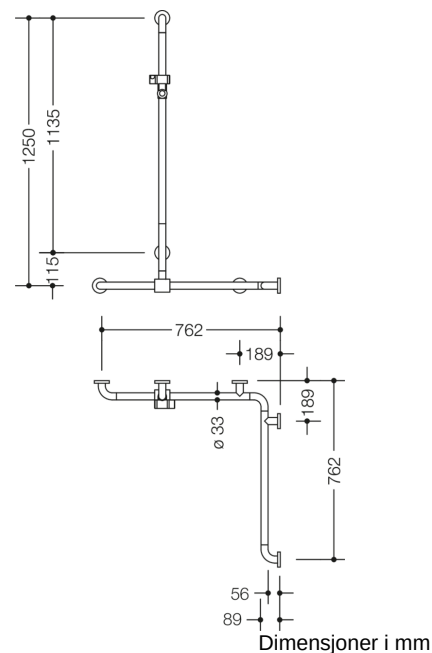

Bilde lignende

Egenskaper

Dusj, Håndløper for badekar med skyvbar dusjstang fra 801-serien, Hjørnemontering

- Vertikalt og horisontalt arrangert, Stang i rett vinkel med festerosetter i stål og dusjholder
- med vertikal dusjstang som kan flyttes sidelengs (for montering)
- Brukes til å holde og støtte i dusj- og badeområdet
- Vertikal lengde 1250 mm, Horisontale lengder (hjørnemontering) 762 mm hver
- 89 mm dyp, Avstand til veggen 56 mm, Stangdiameter 33 mm, Rosettdiameter 70 mm
- Passer til hånddusjer fra ulike produsenter
- Dusjholderen kan vippes trinnløst og justeres i høyden ved å trekke eller skyve i en stor spak
- Konisk holder på dusjhodeholderen gjør det enklere å feste hånddusjen
- med kontinuerlig, Korrosjonsbeskyttet stålkjerne
- Montering på vegg med veggspesifikt festemateriale og rosetter fra HEWI
- Kan monteres på venstre og høyre side
- Testet opp til 200 kg ved bruk med HEWI festemateriale
- Anbefalt maksimal vekt for brukeren: 150 kg
- laget av høyglanset polyamid i henhold til HEWI fargekart
- Vær oppmerksom ved bruk med hengende seter: Det er nødvendig å kontrollere kompatibiliteten.
- En detaljert liste over mulige kombinasjoner av gripeskiner, Du finner vinkelhåndtak og dusjhåndtak med passende avtakbare dusjseter i online-katalogen vår i nedlastingsområdet til det enkelte produktet.