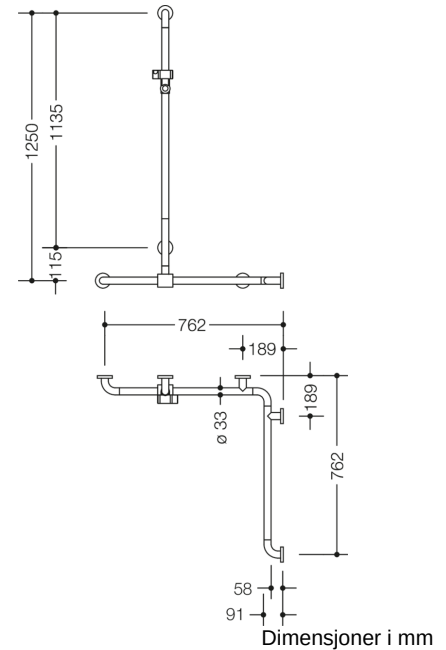

### Egenskaper

Dusj- og badekarhåndtak med skyvbar dusjstang i 801-serien, hjørnemontering

- tilkoblet stang med kunststoffesterosetter og dusjholder, plassert loddrett og vannrett i rett vinkel
- med loddrett dusjstang som kan sideforskyves (for montering)
- brukes i dusj- og karområdet til fastholding og støtte
- loddrett lengde 1250 mm, vannrette lengder (hjørnemontering) 762 mm hver
- 91 mm dyp, fri avstand til vegg 58 mm, stangdiameter 33 mm, rosettdiameter 70 mm
- egnet for hånddusj fra forskjellige produsenter
- Dusjholderen kan vippe trinnløst og høydejusteres ved å trekke eller trykke en spak i stor flate
- konisk opptak på dusjholderen gjør det lettere å henge opp hånddusjen
- med metallkjerne og endestykker forsterket med rustfritt stål
- Montering på veggen med veggspesifikt festsstemateriale og rosetter fra HEWI
- kan monteres på venstre og høyre side
- av høyglanset polyamid i henhold til HEWI fargekart
- Ved bruk med avtakbare dusjseter må du passe på følgende: Det er nødvendig å kontrollere kompatibiliteten.
- En detaljert liste over kompatible håndtak, Du finner vinkelhåndtak og dusjhåndtak med passende avtakbare dusjseter i online-katalogen vår i nedlastingsområdet til det enkelte produktet.