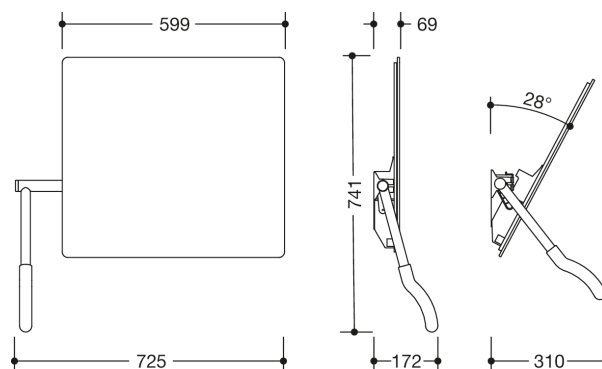

Bilde lignende

Dimensjoner i mm

Egenskaper

Serie 802 LifeSystem vippespeil (spaken til venstre)

- Rektangulært krystalspeil med polerte kanter og integrert beskyttelse mot splinter
- Enkel justering av helningen fra 0 til 28° mens du sitter
- Spak til venstre
- 725 mm bred, 741 mm høy, Speilets dybde 69 mm, klar dimensjon veggavstand håndtak 139 mm
- Håndtak i høyglansforkromet messing, Aluminiumsaksel slipt og anodisert i farge E6 EV1
- med ergonomisk formet håndtak av polyamid i henhold til HEWI fargekart
- inkludert korrosjonsfritt HEWI-festemateriale