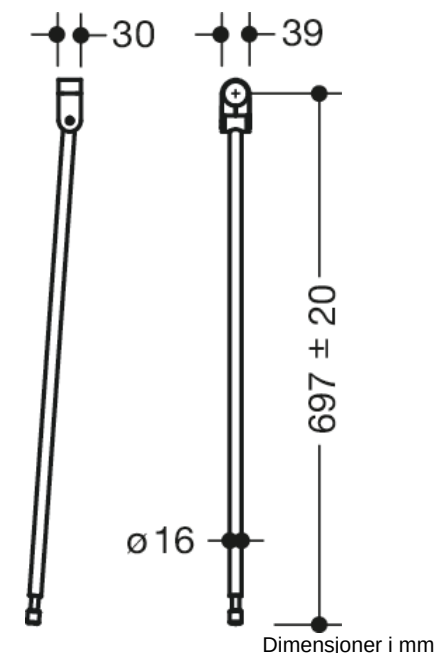

Bilde lignende

Egenskaper

Gulvstøtte

- Vertikal gulvstøtte for ettermontering på sammenleggbare støtteskiner og veggstøtteskiner 801.50...
- Monteringshøyde 850 mm (for å oppfylle høydekravene i henhold til ÖNORM B 1600)
- Enkel montering
- Tilkobling i høyglanset polyamid i henhold til HEWI fargekart
- Støtte laget av rustfritt stål av høy kvalitet, Matt overflate på bakken
- Vertikal lengde 697 mm
- Mulighet for høydejustering i området +/- 20 mm
- er produsert i samsvar med CE- og UKCA-forordning (EU) 2017/745 om medisinsk utstyr

Utmerkelser og æresbevisninger

Sertifikater

Farger/overflater

99 (ren hvit)	92 (antracitegrå)	74 (eplegrønn)	33 (rubin rød)
98 (signal hvitt)	90 (dyp svart)	55 (aquablå)	18 (sennep gul)
97 (lysegrå)	86 (sand)	50 (stålblå)	
95 (steingrå)	84 (umbra)	36 (korall)