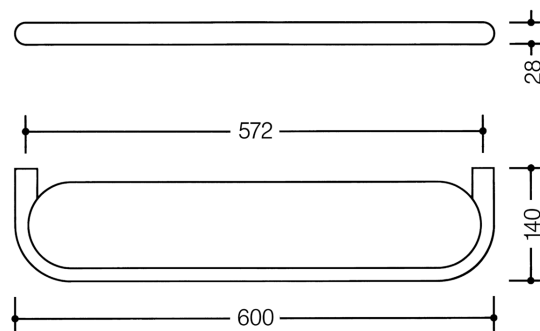

Bilde lignende

Dimensjoner i mm

Egenskaper

Hylle med glassplate i 477-serien

- Hylle med omløpende kant og fastspent glassplate
- Trykknapp gjør det mulig å ta den av
- tyverisikring med låsing
- 600 mm bred, 28 mm høy og 140 mm dyp, glassplate 572 mm bred
- av høyglanset polyamid iht. HEWI-fargetabell
- Glassplate kan leveres i fargen matthvit
- inkludert korrosjonsfritt HEWI-festematerial