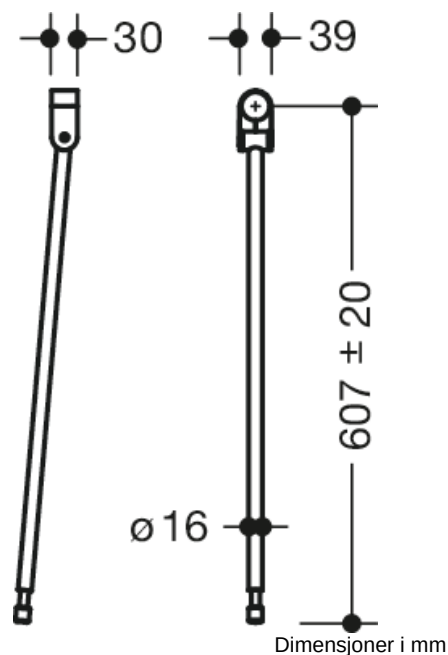

Bilde lignende

### Egenskaper

Serie 805 Classic gulvstøtte

- Vertikal gulvstøtte for ettermontering på sammenleggbare støtteskinner og veggstøtteskinner 805.50...
- Monteringshøyde 760 mm (for å oppfylle høydekravene i henhold til DIN 18040)
- Enkel montering
- Tilkobling laget av høykvalitets polyamid i fargen 90 (dyp svart), 92 (antrasittgrå), 98 (signal hvit), 99 (ren hvit)
- Støtte laget av rustfritt stål av høy kvalitet, Matt overflate på bakken
- Vertikal lengde 607 mm
- Mulighet for høydejustering i området +/- 20 mm
- er produsert i samsvar med CE- og UKCA-forordning (EU) 2017/745 om medisinsk utstyr

### Farger/overflater

	99 (ren hvit)
	98 (signal hvitt)
	92 (antracitegrå)
	90 (dyp svart)