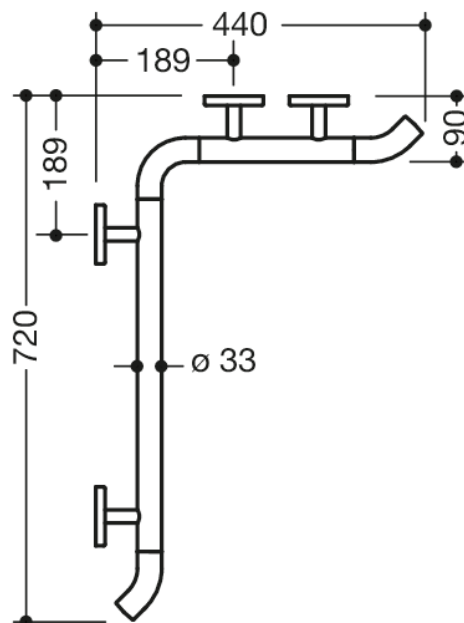

Bilde lignende

Dimensjoner i mm

Egenskaper

Dusj, WARM TOUCH håndløper for badekar

- horisontalt arrangert, stenger forbundet i rette vinkler
- med 45° endebøyer som peker mot veggen
- Laget av høykvalitets kromoptisk belagt polyamid med en varm følelse
- med kontinuerlig, Korrosjonsbeskyttet stålkjerne
- Horisontale lengder 720 mm og 440 mm
- 90 mm dyp, Stangdiameter 33 mm
- Veggtilkobling med filigranstøtter rett på veggen (diameter 18 mm) og flate rosetter
- Rosettdiameter 80 mm, Hettehøyde 13 mm
- Enkel montering takket være individuelt monterbare festeplater i rustfritt stål av høy kvalitet for feste av dusjkaret., Håndløper for badekar
- inkludert korrosjonsfritt HEWI-festemateriale
- Vær oppmerksom ved bruk med hengende seter: Det er nødvendig å kontrollere kompatibiliteten.
- Testet opp til 200 kg ved bruk med HEWI festemateriale
- Anbefalt maksimal vekt for brukeren: 150 kg
- En detaljert liste over mulige kombinasjoner av gripeskinner, Du finner vinkelhåndtak og dusjhåndtak med passende avtakbare dusjseter i online-katalogen vår i nedlastingsområdet til det enkelte produktet.