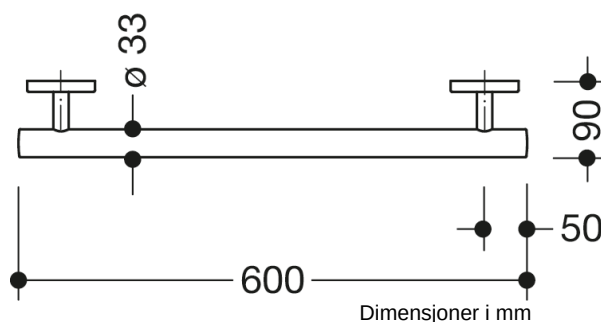

Bilde lignende

Egenskaper

WARM TOUCH gripeskinne

- Rett stang med stolper og rosetter støpt inn i veggen
- Brukes til å holde og støtte
- Laget av høykvalitets kromoptisk belagt polyamid med en varm følelse
- med kontinuerlig, Korrosjonsbeskyttet stålkjerne
- Ytre dimensjon 600 mm, Stangdiameter 33 mm, 90 mm dyp
- Veggtilkobling med filigranstøtter rett på veggen (diameter 18 mm) og flate rosetter
- Rosettdiameter 80 mm, Hettehøyde 13 mm
- Enkel montering takket være individuelt monterbare festeplater i rustfritt stål av høy kvalitet for feste av gripeskinnen
- inkludert korrosjonsfritt HEWI-festemateriale
- Vær oppmerksom ved bruk med hengende seter: Det er nødvendig å kontrollere kompatibiliteten.
- Testet opp til 200 kg ved bruk med HEWI festemateriale
- Anbefalt maksimal vekt for brukeren: 150 kg
- En detaljert liste over mulige kombinasjoner av gripeskinner, Du finner vinkelhåndtak og dusjhåndtak med passende avtakbare dusjseter i online-katalogen vår i nedlastingsområdet til det enkelte produktet.