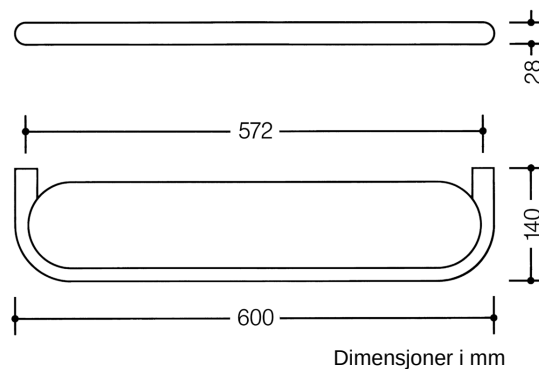

Bilde lignende

Egenskaper

Hylle med gjennomsiktig kunststoffplate i 801-serien

- Hylle med kant hele veien rundt og festet plate av gjennomsiktig kunststoff
- 600 mm bred, 28 mm høy og 140 mm dyp, kunststoffplate, 572 mm bred
- Ramme av hyglanset polyamid i henhold til HEWI-fargetabell
- Plate av gjennomsiktig, matthvitt kunststoff