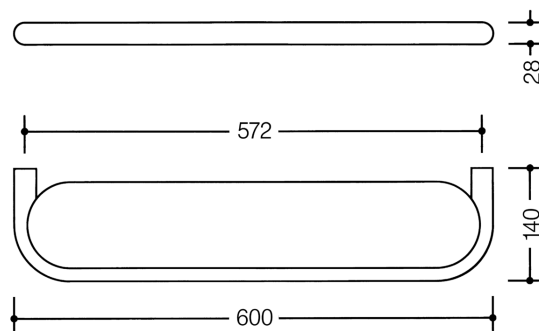

Bilde lignende

Dimensjoner i mm

Egenskaper

Hylle med glassplate i 477-serien

- Hylle med omløpende kant og fastspent glassplate
- Trykknapp gjør det mulig å ta den av
- tyverisikring med låsing
- 600 mm bred, 28 mm høy og 140 mm dyp, glassplate 572 mm bred
- av høyglanset polyamid iht. HEWI-fargetabell
- Glassplate kan leveres i fargen matthvit
- inkludert korrosjonsfritt HEWI-festematerial