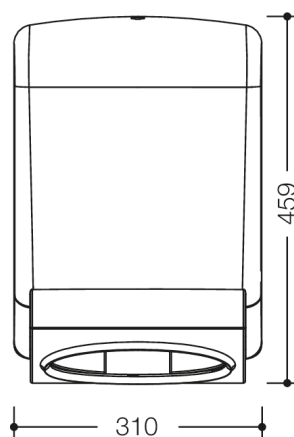

Bilde lignende

Dimensjoner i mm

Egenskaper

Papirhåndkledispenser i 477-serien

- rektangulært formet beholder med innrammet uttaksåpning
- brukes til opptak av vanlige papirhåndklær, kapasitet ca. 450 stykker
- brukervennlig uttaksåpning
- lett å fylle og låsbar
- for montering på vegg
- 310 mm bred, 459 mm høy, 160 mm dyp
- Beholder av hvit, gjennomsiktig kunststoff av høy kvalitet
- Innramming av uttaksåpningen i matt polyamid av høy kvalitet i HEWI-fargene 99 (ren hvit), 98 (signalhvitt), 97 (lysgrå), 95 (steingrå) og 92 (antracittgrå)