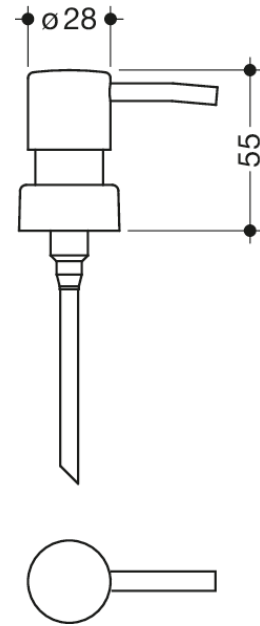

Bilde lignende

Dimensjoner i mm

Egenskaper

Pumpehode

- for såpedispenser 900.06.001XA (polyamid)
- Inkludert stigerør
- Utseende i rustfritt stål