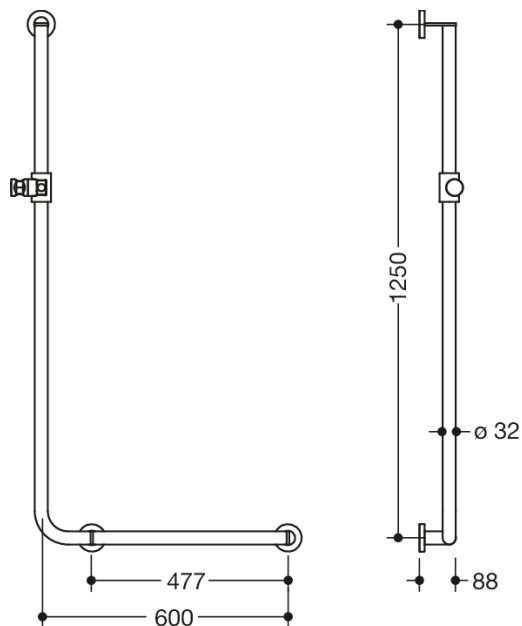

Bilde lignende

Dimensjoner i mm

Egenskaper

Vinkelhåndtak med dusjholder, System 900

- Versjon høyre
- Vertikalt og horisontalt arrangert, Stang i rett vinkel med festerosetter og dusjholder
- Horisontal lengde 600 mm, loddrett lengde 1250 mm, 88 mm dyp
- Stangdiameter 32 mm, Rosettdiameter 70 mm
- av kvalitativt rustfritt stål, Matt overflate på bakken
- Dusjholder i matt polyamid av høy kvalitet i HEWI-fargene 98 (signalhvitt) og 92 (antrasittgrå)
- Passer til hånddusjer fra ulike produsenter
- Dusjholderen kan vippes trinnløst og justeres i høyden ved å trykke på en stor trykknapp
- Konisk holder på dusjhodeholderen gjør det enklere å feste hånddusjen
- Montering på vegg med spesifikt festemateriale og rosetter fra HEWI
- Inkluderer korrosjonsfritt festemateriale og forseglingsstape for å tette borepunktene
- Vær oppmerksom ved bruk med hengende seter: Det er nødvendig å kontrollere kompatibiliteten.
- Testet opp til 200 kg ved bruk med HEWI festemateriale
- Anbefalt maksimal vekt for brukeren: 150 kg
- En detaljert liste over mulige kombinasjoner av gripeskinner, Du finner vinkelhåndtak og dusjhåndtak med passende avtakbare dusjseter i online-katalogen vår i nedlastingsområdet til det enkelte produktet.

Utmerkelser og æresbevisninger

Farger/overflater

-  98 (signal hvitt)
-  92 (antracitegrå)