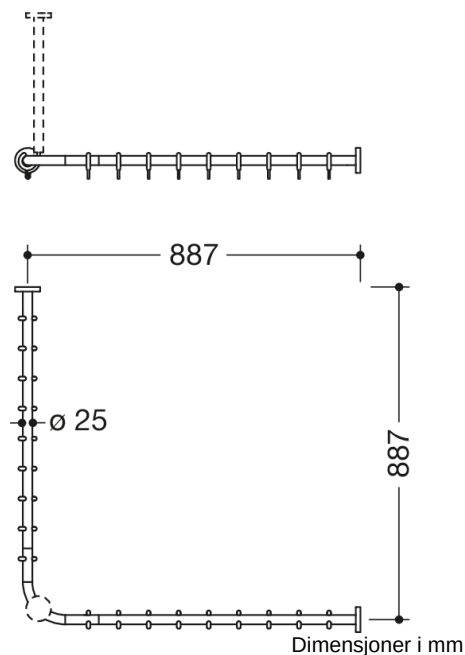

Bilde lignende

Egenskaper

Dusjgardinstang, system 900

- vannrett plassert stang, koblet til i rett vinkel med dusjgardinringer
- i rustfritt stål av høy kvalitet, krombelagt
- for dusjkar 900 x 900 mm
- Akselmål 887 x 887 mm
- med 18 dusjgardinringer av hvit POM
- anbefalt forhengsbredde 2500 mm
- Stangdiameter 25 mm, rosettdiameter 70 mm
- kan forkortes til 320 mm i endene på stedet
- Festing med rosetter på vegg og i tak, takoppheng nødvendig
- inkludert korrosjonsfritt og testet HEWI-festematerial samt tetteband for tetting av borepunkter