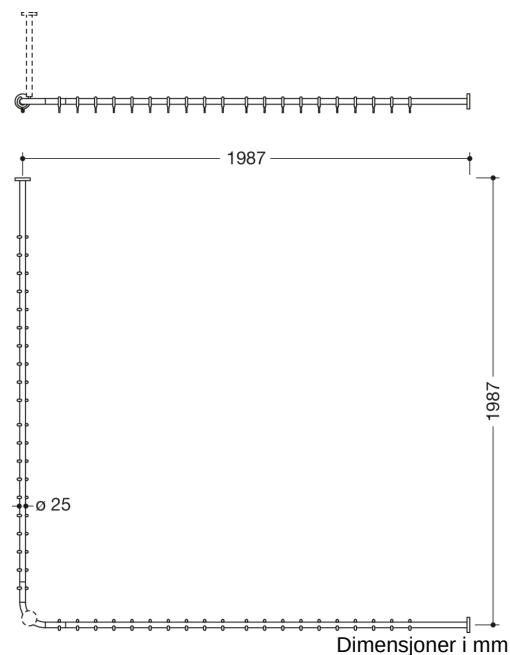

Bilde lignende

Egenskaper

Dusjgardinstang, system 900

- vannrett plassert stang, koblet til i rett vinkel med dusjgardinringer
- i rustfritt stål av høy kvalitet, krombelagt
- for dusjkar 2000 x 2000 mm
- Akselmål 1987 x 1987 mm
- med 40 dusjgardinringer av hvit POM
- anbefalt forhengsbredde 2 x 2500 mm
- Stangdiameter 25 mm, rosettdiameter 70 mm
- kan forkortes til 320 mm i endene på stedet
- Festing med rosetter på vegg og i tak, takoppheng nødvendig
- inkludert korrosjonsfritt og testet HEWI-festematerial samt tettebånd for tetting av borepunkter