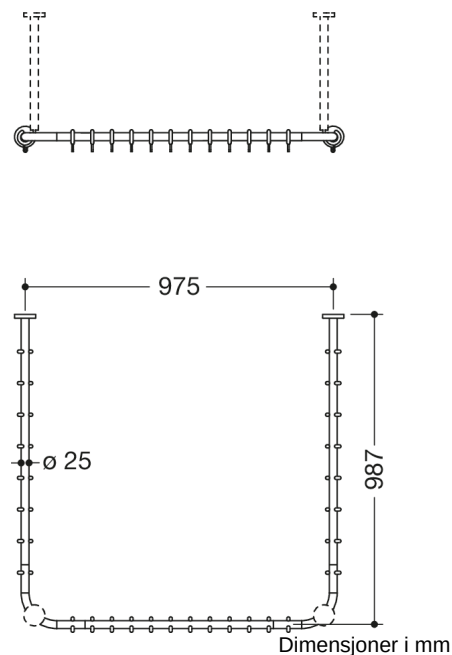

### Egenskaper

Dusjgardinstang, system 900

- vannrett plasserte stenger med dusjgardinringer, koblet til U-formet i rett vinkel
- i rustfritt stål av høy kvalitet, krombelagt
- for dusjkar 1000 x 1000 mm
- Akselmål 987 x 975 x 987 mm
- med 28 dusjgardinringer av hvit POM
- anbefalt forhengsbredde 4000 mm
- Stangdiameter 25 mm, rosettdiameter 70 mm
- kan forkortes til 320 mm i endene på stedet
- Montering med rosetter på vegg og i tak, takoppheng nødvendig (maks. 600 mm lang)
- inkludert korrosjonsfritt og testet HEWI-festematerial samt tettebånd for tetting av borepunkter