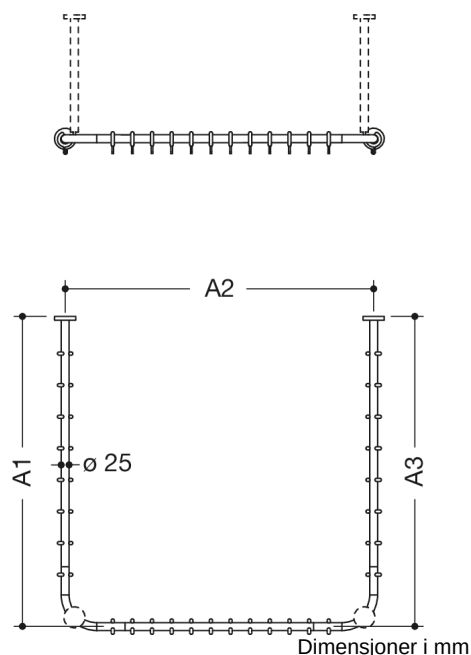

Bilde lignende

Egenskaper

Dusjgardinstang, system 900

- vannrett plasserte stenger med dusjgardinringer, koblet til U-formet i rett vinkel
- i rustfritt stål av høy kvalitet, Matt
- Lengder laget etter mål ved stenger for veggmontering fra 320 mm til 1700 mm og ved stangen som skal kobles til fra 525 mm til 1675 mm
- med tilsvarende antall dusjgardinringer i hvit POM
- Stangdiameter 25 mm, rosettdiameter 70 mm
- kan forkortes til 320 mm i endene på stedet
- Montering med rosetter på vegg og i tak, takoppheng nødvendig (maks. 600 mm lang)
- inkludert korrosjonsfritt og testet HEWI-festematerial samt tettebånd for tetting av borepunkter