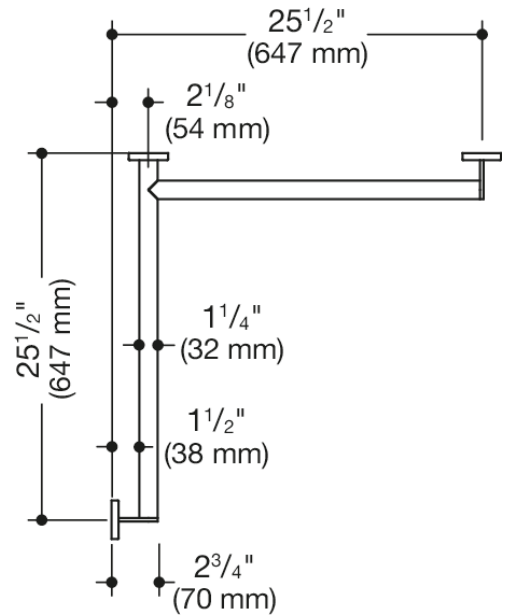

Bilde lignende

Dimensjoner i mm

Egenskaper

Dusjhåndtak, System 900

- horisontalt arrangert, Stenger forbundet i rett vinkel med festerosetter
- Versjon høyre
- horisontale lengder 25 1/2 tomme (647 mm), 70 mm (2 3/4 tommer) dyp
- Stangdiameter 1 1/4 tomme (32 mm), Rørtykkelse 1/16 tomme (2 mm), Rosettdiameter 70 mm (2 3/4 tommer)
- kan lastes opp til 150 kg (330 lbs)
- av kvalitativt rustfritt stål, forkrommet
- Redusert antall festerosetter takket være innovativ hjørnetilkobling
- inkludert korrosjonsfritt og testet HEWI-festemateriale for veggmontering og forseglingsstape for å tette borepunktene
- oppfyller kravene i ADA-standardene fra 2010 og ICC/ANSI A117.1-2017