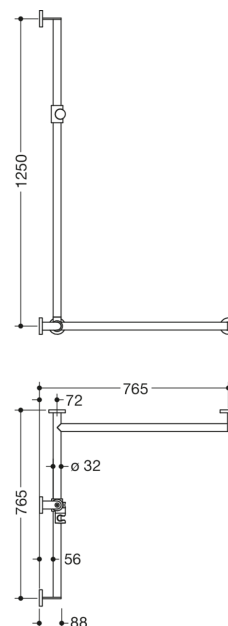

Bilde lignende

Dimensjoner i mm

Egenskaper

Dusjhåndtak med skyvbar dusjstang, System 900, Hjørnemontering

- Vertikalt og horisontalt arrangert, Stang som er koblet i rett vinkel med festerosetter og dusjholder
- med dusjstang som kan flyttes sidelengs (for montering)
- Versjon høyre
- Vertikal lengde 1250 mm, Horisontale lengder (hjørnemontering) 765 mm hver, 88 mm dyp
- Stangdiameter 32 mm, Rørtykkelse 2 mm, Rosettdiameter 70 mm
- av kvalitativt rustfritt stål, matt polert
- Dusjholder i matt polyamid av høy kvalitet i HEWI-fargene 98 (signalhvit) og 92 (antrasittgrå)
- Passer til hånddusjer fra ulike produsenter
- Dusjholderen kan vippe trinnløst og justeres i høyden ved å trykke på en stor trykknapp
- Konisk holder på dusjhodeholderen gjør det enklere å feste hånddusjen
- Redusert antall festerosetter takket være innovativ hjørnetilkobling
- inkludert korrosjonsfritt og testet HEWI-festemateriale for veggmontering og forseglingsstape for å tette borepunktene
- Vær oppmerksom ved bruk med hengende seter: Det er nødvendig å kontrollere kompatibiliteten.
- Testet opp til 200 kg ved bruk med HEWI festemateriale
- Anbefalt maksimal vekt for brukeren: 150 kg
- En detaljert liste over mulige kombinasjoner av gripeskinner, Du finner vinkelhåndtak og dusjhåndtak med passende avtakbare dusjseter i online-katalogen vår i nedlastingsområdet til det enkelte produktet.

Utmerkelser og æresbevisninger

Farger/overflater

	98 (signal hvitt)
	92 (antracitegrå)