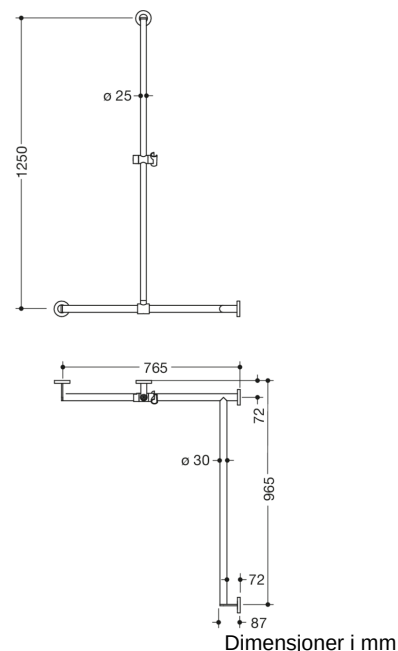

### Egenskaper

Dusjhåndtak med skyvbar dusjstang, System 900, Hjørnemontering

- Vertikalt og horisontalt arrangert, Stang som er koblet i rett vinkel med festerosetter og dusjholder
- med dusjstang som kan flyttes sidelengs (for montering)
- Versjon høyre
- Vertikal lengde 1250 mm, Horisontale lengder (hjørnemontering) 765 mm og 965 mm, 87 mm dyp
- Vertikal stangdiameter 25 mm, Horisontal stangdiameter 30 mm, Rørtykkelse 2 mm, Rosettdiameter 70 mm
- av kvalitativt rustfritt stål, forkrommet
- Dusjholder laget av plast, forkrommet
- Passer til hånddusjer fra ulike produsenter
- Dusjholderen kan vippes med en lås og justeres i høyden ved å vri på den fjærbelastede tilbakestillingsmekanismen
- Konisk holder på dusjhodeholderen gjør det enklere å feste hånddusjen
- Redusert antall festerosetter takket være innovativ hjørnetilkobling
- inkludert korrosjonsfritt og testet HEWI-festemateriale for veggmontering og forseglingsstape for å tette borepunktene
- Vær oppmerksom ved bruk med hengende seter: Det er nødvendig å kontrollere kompatibiliteten.
- Testet opp til 200 kg ved bruk med HEWI festemateriale
- Anbefalt maksimal vekt for brukeren: 150 kg
- En detaljert liste over mulige kombinasjoner av gripeskinner, Du finner vinkelhåndtak og dusjhåndtak med passende avtakbare dusjseter i online-katalogen vår i nedlastingsområdet til det enkelte produktet.