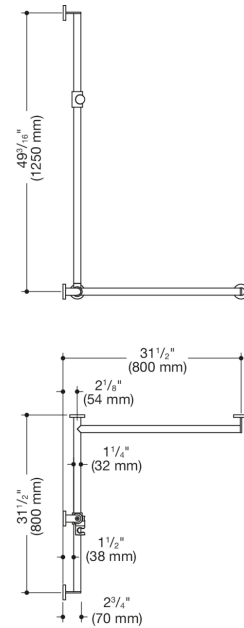

Bilde lignende

Dimensjoner i mm

Egenskaper

Dusjhåndtak med skyvbar dusjstang, System 900, Hjørnemontering

- Vertikalt og horisontalt arrangert, Stang som er koblet i rett vinkel med festerosetter og dusjholder
- med dusjstang som kan flyttes sidelengs (for montering)
- Versjon høyre
- Vertikal lengde 49 3/16 tommer (1250 mm), Horisontale lengder (hjørnemontering) 31 1/2 tomme (800 mm) hver, 70 mm (2 3/4 tommer) dyp
- Stangdiameter 1 1/4 tomme (32 mm), Rørtykkelse 1/16 tomme (2 mm), Rosettdiameter 70 mm (2 3/4 tommer)
- kan lastes opp til 150 kg (330 lbs)
- av kvalitativt rustfritt stål, matt polert
- Dusjholder i matt polyamid av høy kvalitet i HEWI-fargene 98 (signalhvitt) og 92 (antrasittgrå)
- Passer til hånddusjer fra ulike produsenter
- Dusjholderen kan vippe trinnløst og justeres i høyden ved å trykke på en stor trykknapp
- Konisk holder på dusjhodeholderen gjør det enklere å feste hånddusjen
- Redusert antall festerosetter takket være innovativ hjørnetilkobling
- inkludert korrosjonsfritt og testet HEWI-festemateriale for veggmontering og forseglingsstape for å tette borepunktene
- oppfyller kravene i ADA-standardene fra 2010 og ICC/ANSI A117.1-2017

Utmerkelser og æresbevisninger

Farger/overflater

- 98 (signal hvitt)
- 92 (antracitegrå)