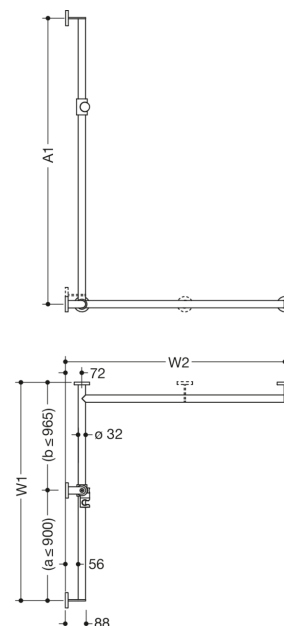

Bilde lignende

Dimensjoner i mm

### Egenskaper

Dusjstøtتهåndtak, oppklappbar med skyvbar dusjstang, system 900, hjørnemontering

- tilkoblet stang med stålfesterosetter og dusjholder, plassert loddrett og vannrett i rett vinkel
- med skyvbar (for montering) dusjstang
- Utførelse høyre
- loddrett lengde laget etter mål fra 600 mm til 1250 mm, vannrette lengder (hjørnemontering) laget etter mål fra 475 mm til 1800 mm, 88 mm dyp
- Stangdiameter 32 mm, rørtykkelse 2 mm, rosettdiameter 70 mm
- i rustfritt stål av høy kvalitet, Matt
- Dusjhoder i matt polyamid av høy kvalitet i HEWI-fargene 98 (signalhvitt) og 92 (antrasittgrå)
- egnet for hånddusj fra forskjellige produsenter
- Dusjholderen kan vippes trinnløst og høydejusteres ved betjening av en stor trykkast
- konisk opptak på dusjholderen gjør det lettere å henge opp hånddusjen
- redusert antall festerosetter på grunn av innovativ hjørnetilkobling
- inkludert korrosjonsfritt og testet HEWI-festematerial for veggmontering samt tettebånd for tetting av borepunkter
- Ved bruk med avtakbare dusjseter må du passe på følgende: Det er nødvendig å kontrollere kompatibiliteten.
- En detaljert liste over kompatible håndtak, Du finner vinkelhåndtak og dusjhåndtak med passende avtakbare dusjseter i online-katalogen vår i nedlastingsområdet til det enkelte produktet.

### Farger/overflater

- 98 (signal hvitt)
- 92 (antracitegrå)