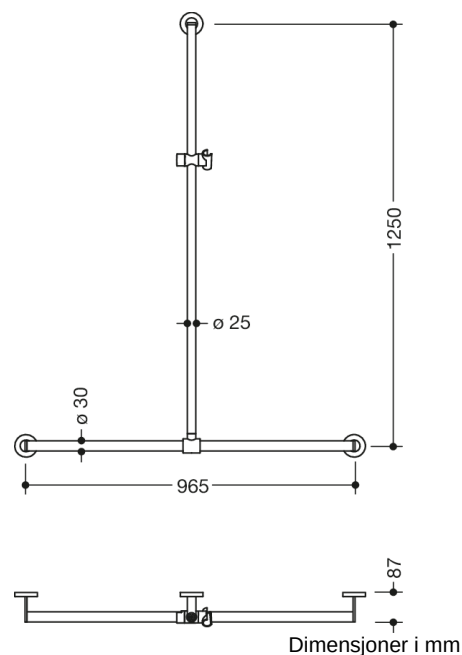

Bilde lignende

Egenskaper

Dusjhåndtak med skyvbar dusjstang, System 900

- Vertikalt og horisontalt arrangert, Stang som er koblet i rett vinkel med festerosetter og dusjholder
- med dusjstang som kan flyttes sidelengs (for montering)
- Vertikal lengde 1250 mm, Horisontal lengde 965 mm, 87 mm dyp
- Vertikal stangdiameter 25 mm, Horisontal stangdiameter 30 mm, Rørtykkelse 2 mm, Rosettdiameter 70 mm
- av kvalitativt rustfritt stål, forkrommet
- Dusjholder laget av plast, forkrommet
- Passer til hånddusjer fra ulike produsenter
- Dusjholderen kan vippes med en lås og justeres i høyden ved å vri på den fjærbelastede tilbakestillingsmekanismen
- Konisk holder på dusjhodeholderen gjør det enklere å feste hånddusjen
- inkludert korrosjonsfritt og testet HEWI-festemateriale for veggmontering og forseglingsstape for å tette borepunktene
- Vær oppmerksom ved bruk med hengende seter: Det er nødvendig å kontrollere kompatibiliteten.
- Testet opp til 200 kg ved bruk med HEWI festemateriale
- Anbefalt maksimal vekt for brukeren: 150 kg
- En detaljert liste over mulige kombinasjoner av gripeskinner, Du finner vinkelhåndtak og dusjhåndtak med passende avtakbare dusjseter i online-katalogen vår i nedlastingsområdet til det enkelte produktet.