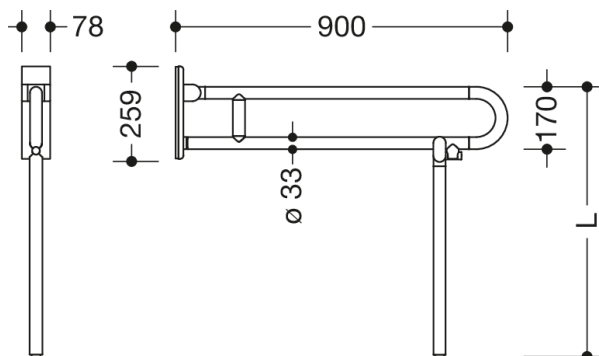

Bilde lignende

Dimensjoner i mm

Egenskaper

Mobilt støttehåndtak (dreibart) i 801-serien

- med spesialtilpasset gulvstøtte
- to parallelle, arrangert oppå hverandre, stenger forbundet med en forbindelsesbue
- Brukes til å holde og støtte
- Kan foldes oppover og bremses nedover og dreies til venstre eller høyre mot veggen i oppfoldet posisjon
- Mobil bruk
- for enkel og fleksibel ettermontering på eksisterende, forhåndsmontert monteringsplate 950.50.016, må bestilles separat
- Rask og verktøyfri montering ved å feste det sammenleggbare støttehåndtaket
- Sikret mot utilsiktet fjerning med festeskruer
- Testet opp til 150 kg ved bruk med HEWI festemateriale
- Anbefalt maksimal vekt for brukeren: 150 kg
- Utkraging 900 mm, 252 mm høy og 78 mm bred, Stangdiameter 33 mm
- med kontinuerlig, korrosjonsbeskyttet stålkjerne - laget av polyamid av høy kvalitet i henhold til HEWI fargekart
- Toaletttrullholder 801.50.011, WC spyleutløser (radio) 801.50.060 kan ettermonteres
- er produsert i samsvar med CE- og UKCA-forordning (EU) 2017/745 om medisinsk utstyr
- oppfyller kravene i ÖNORM B1600/1601