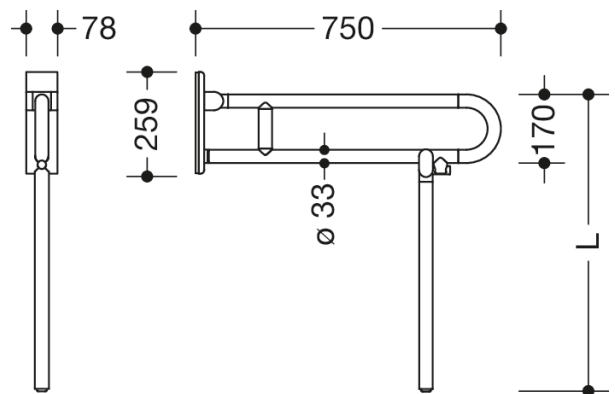

Bilde lignende

Dimensjoner i mm

Egenskaper

Mobilt støttehåndtak (dreibart) i 801-serien

- med spesialtilpasset gulvstøtte
- to parallelle, arrangert oppå hverandre, stenger forbundet med en forbindelsesbue
- Brukes til å holde og støtte
- Kan foldes oppover og bremses nedover og dreies til venstre eller høyre mot veggen i oppfoldet posisjon
- Mobil bruk
- for enkel og fleksibel ettermontering på eksisterende, forhåndsmontert monteringsplate 950.50.016, må bestilles separat
- Rask og verktøyfri montering ved å feste det sammenleggbare støttehåndtaket
- Sikret mot utilsiktet fjerning med festeskruer
- Testet opp til 150 kg ved bruk med HEWI festemateriale
- Anbefalt maksimal vekt for brukeren: 150 kg
- Utkraging 750 mm, 252 mm høy og 78 mm bred, Stangdiameter 33 mm
- med kontinuerlig, korrosjonsbeskyttet stålkjerne - laget av polyamid av høy kvalitet i henhold til HEWI fargekart
- Toalettrollholder 801.50.011, WC-spyluløser (radio) 801.50.060 kan ettermonteres
- er produsert i samsvar med CE- og UKCA-forordning (EU) 2017/745 om medisinsk utstyr
- oppfyller kravene som gjelder i Belgia (CWATUPE, WVG Vlaanderen) med hensyn til utspringet på det sammenleggbare støttehåndtaket på toalettet