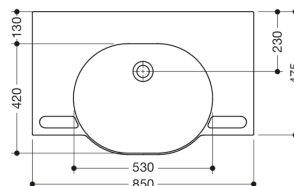

*depending on the siphon used

Dimensjoner i mm

Egenskaper

Servant

- Laget av mineralstøp med ikke-porøs overflate, alpinhvit
- med hylle og oval servant
- Integriert holdealternativ, Kan brukes som håndklestang
- uten overløp
- for veggmonterte beslag
- tilgjengelig for rullestolbrukere i henhold til DIN 18040 og ÖNORM B1600/1601
- elastisk i henhold til DIN EN 14688
- 850 mm bred og 550 mm dyp
- Dybde på vaskekummen 110 mm
- for feste av hengebolter
- CE- og UKCA-merking i samsvar med byggevareforordning nr. 305/2011