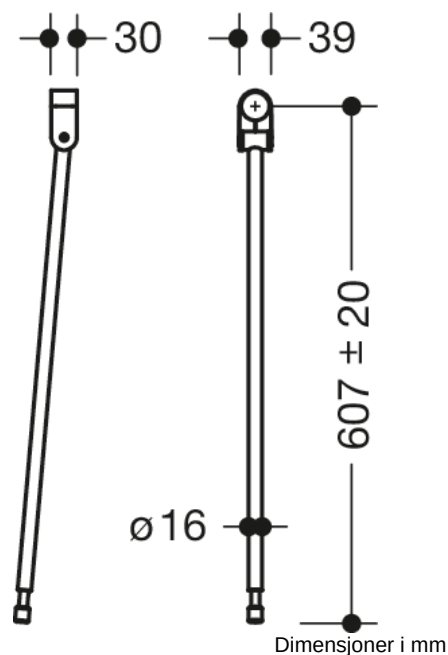

Bilde lignende

Egenskaper

Serie 805 Classic gulvstøtte

- Vertikal gulvstøtte for ettermontering på sammenleggbare støtteskinner og veggstøtteskinner 805.50...
- Monteringshøyde 760 mm (for å oppfylle høydekravene i henhold til DIN 18040)
- Enkel montering
- Tilkobling laget av høykvalitets polyamid i fargen 90 (dyp svart), 92 (antrasittgrå), 98 (signal hvit), 99 (ren hvit)
- Støtte laget av rustfritt stål av høy kvalitet, Matt overflate på bakken
- Vertikal lengde 607 mm
- Mulighet for høydejustering i området +/- 20 mm
- er produsert i samsvar med CE- og UKCA-forordning (EU) 2017/745 om medisinsk utstyr

Sertifikater

Farger/overflater

	99 (ren hvit)
	98 (signal hvitt)
	92 (antracitegrå)
	90 (dyp svart)