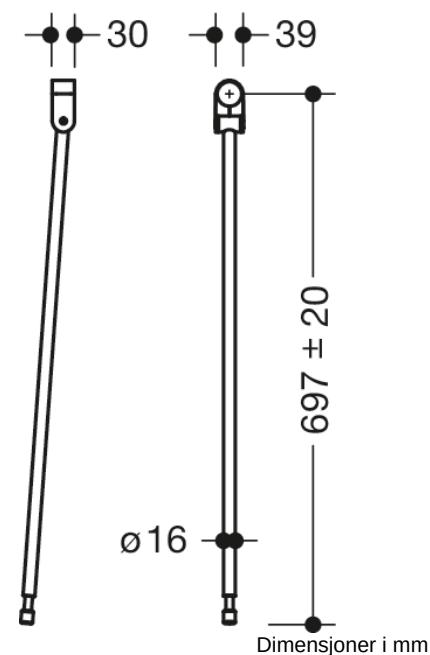

Bilde lignende

Egenskaper

Serie 805 Classic gulvstøtte

- Vertikal gulvstøtte for ettermontering på sammenleggbare støtteskinner og veggstøtteskinner 805.50...
- Monteringshøyde 850 mm (for å oppfylle høydekravene i henhold til ÖNORM B1600/1601)
- Enkel montering
- Tilkobling i høykvalitets polyamid i fargen 90 (dyp svart), 92 (antrasittgrå), 98 (signal hvit), 99 (ren hvit)
- Støtte laget av rustfritt stål av høy kvalitet, Matt overflate på bakken
- Vertikal lengde 697 mm
- Mulighet for høydejustering i området +/- 20 mm
- er produsert i samsvar med CE- og UKCA-forordning (EU) 2017/745 om medisinsk utstyr

Sertifikater

Farger/overflater

	99 (ren hvit)
	98 (signal hvitt)
	92 (antracitegrå)
	90 (dyp svart)