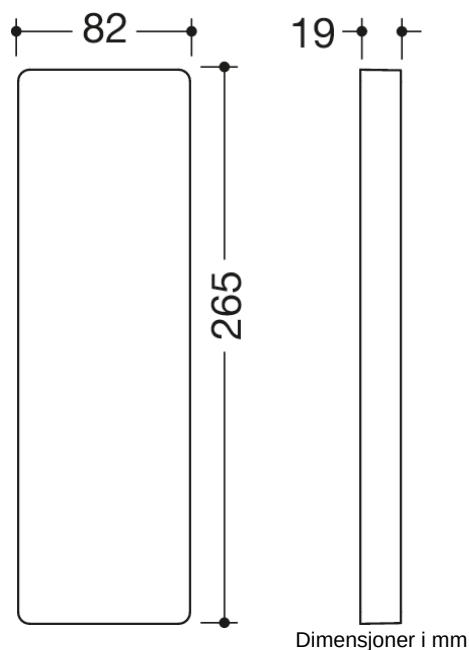

Bilde lignende

Egenskaper

Monteringsplate med deksel for de mobile, sammenleggbare støttehåndtakene, Serie 805 Classic

- Rektangulær monteringsplate med matchende, rektangulært deksel
- brukes til å holde og feste de mobile sammenleggbare støttehåndtakene 805.50.1... og 805.50.2...
- 82 mm bred, 265 mm høy, 21 mm dyp
- Monteringsplate i rustfritt stål, matt polert
- for montering med korrosjonsfritt og testet HEWI-festemateriale for ulike veggstrukturer (bestilles separat)
- Tetningstape for tetting av festepunktene er inkludert i leveringsomfanget
- Ramme av polyamid av høy kvalitet i HEWI-farge 90 (dyp svart), 92 (antrasittgrå), 98 (signalhvit) og 99 (ren hvit)
- Frontpanelet på dekselet er laget av rustfritt stål av høy kvalitet, matt polert

Farger/overflater

	99 (ren hvit)
	98 (signal hvitt)
	92 (antrasittgrå)
	90 (dyp svart)